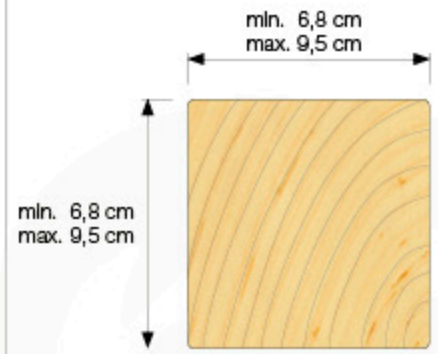

# Timber Jungle Palace

601\_006

min. 290 cm max. 300 cm	300
min. 269 cm max. 270 cm	270
min. 70 cm max. 81 cm	81

p.18

4x

3x

1x

min. 179 cm max. 180 cm	180
min. 149 cm max. 150 cm	150
min. 139 cm max. 140 cm	140
min. 119 cm max. 120 cm	120
min. 111 cm max. 112 cm	112
min. 103 cm max. 110 cm	110
min. 106 cm max. 109 cm	109
min. 84 cm max. 90 cm	90
min. 79 cm max. 80 cm	80
min. 62 cm max. 70 cm	70
min. 55 cm max. 63 cm	63
min. 19 cm max. 29 cm	29