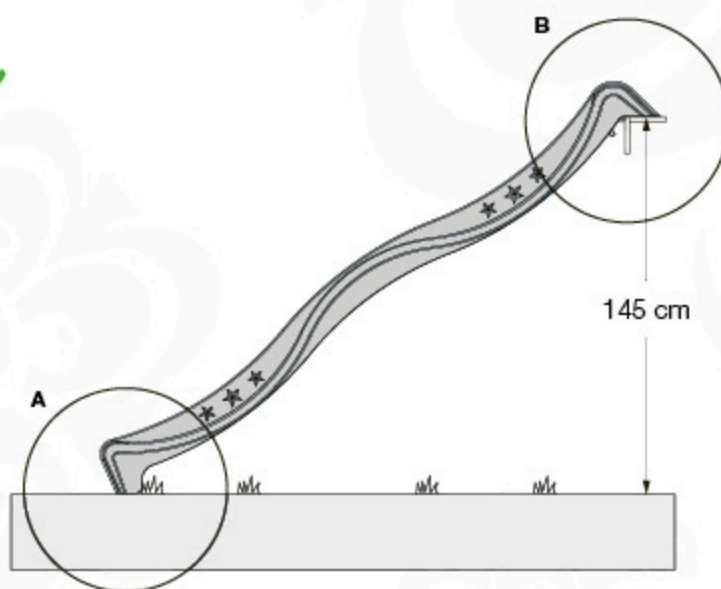

28a Add-on

Wavy Star Slide XXL

- 334_100 Yellow
- 334_200 Blue
- 334_300 Green
- 334_400 Red
- 334_500 Ruchsta
- 334_600 Dark Green

28b Add-on

Fireman's Pole

201_275

29