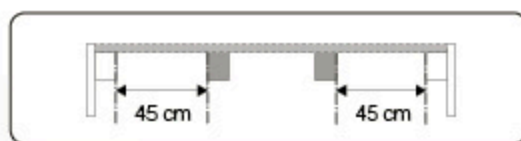

10e

16x 80 mm
002_223

8x 45 mm
002_220