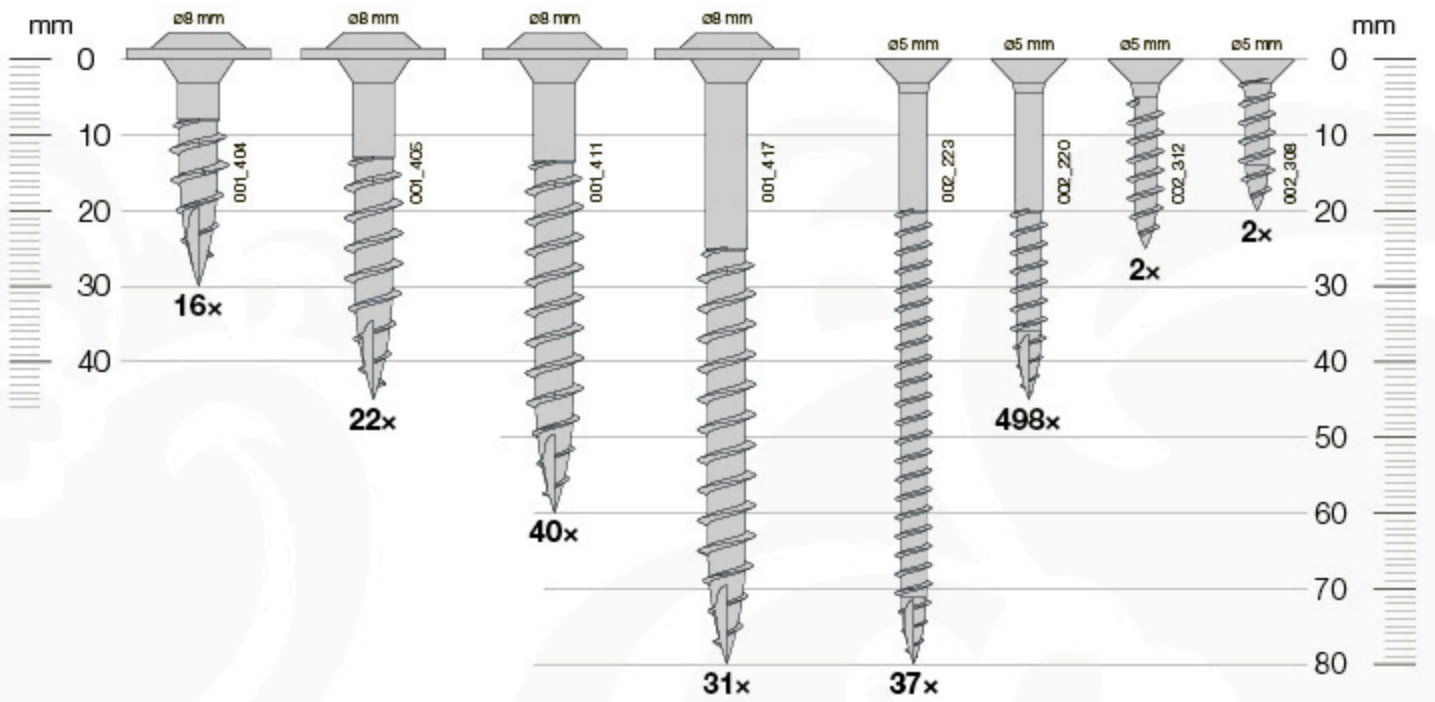

# Timber Jungle Palace

601\_006

min. 290 cm max. 300 cm	300
min. 269 cm max. 270 cm	270
min. 70 cm max. 81 cm	81

p.18

4x

3x

1x

min. 179 cm max. 180 cm	180
min. 149 cm max. 150 cm	150
min. 139 cm max. 140 cm	140
min. 119 cm max. 120 cm	120
min. 111 cm max. 112 cm	112
min. 103 cm max. 110 cm	110
min. 106 cm max. 109 cm	109
min. 84 cm max. 90 cm	90
min. 79 cm max. 80 cm	80
min. 62 cm max. 70 cm	70
min. 55 cm max. 63 cm	63
min. 19 cm max. 29 cm	29