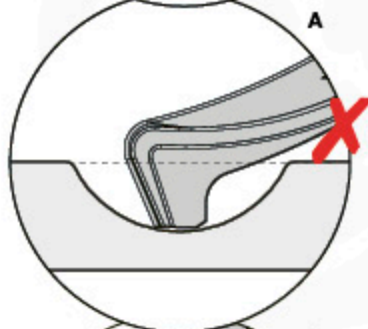

28a Add-on

Wavy Star Slide XXL

- 334_100 Yellow
- 334_200 Blue
- 334_300 Green
- 334_400 Red
- 334_500 Ruchsta
- 334_600 Dark Green

28b Add-on

Fireman's Pole

201_275

29