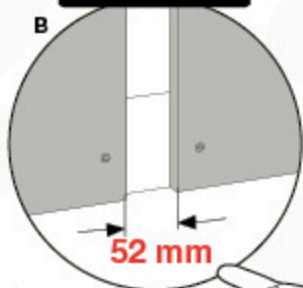

14b

24 - 40x
002_220