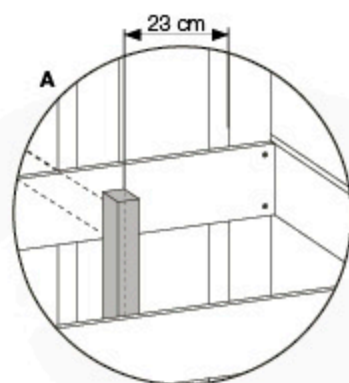

8a

4x
002_220