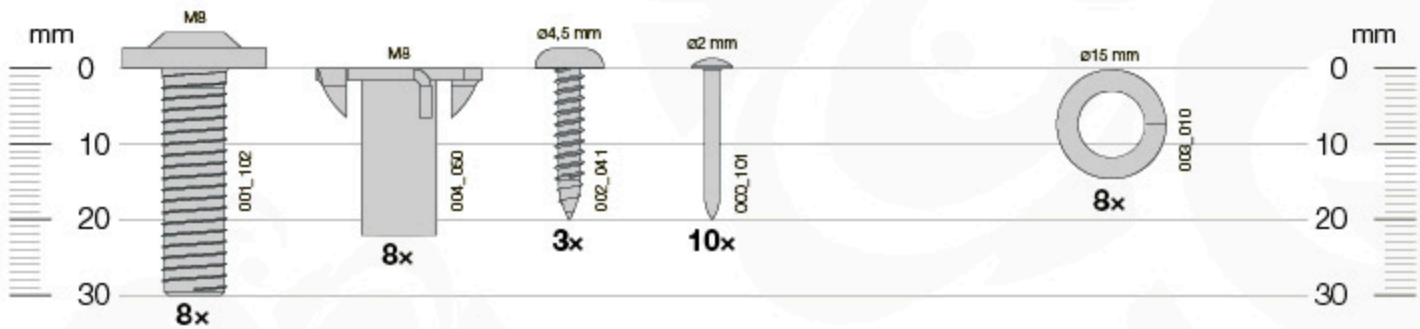

# Timber Jungle Palace

601\_006

min. 290 cm max. 300 cm	300
min. 269 cm max. 270 cm	270
min. 70 cm max. 81 cm	81

p.18

4x

3x

1x

min. 179 cm max. 180 cm	180
min. 149 cm max. 150 cm	150
min. 139 cm max. 140 cm	140
min. 119 cm max. 120 cm	120
min. 111 cm max. 112 cm	112
min. 103 cm max. 110 cm	110
min. 106 cm max. 109 cm	109
min. 84 cm max. 90 cm	90
min. 79 cm max. 80 cm	80
min. 62 cm max. 70 cm	70
min. 55 cm max. 63 cm	63
min. 19 cm max. 29 cm	29