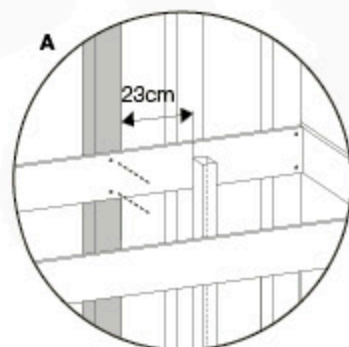

8b

6x
002_220