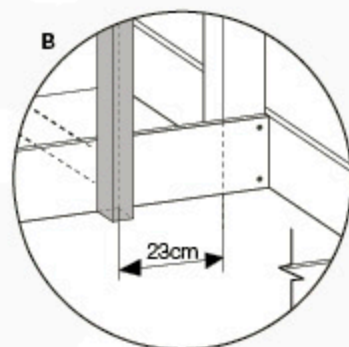

8a

4x
002_220