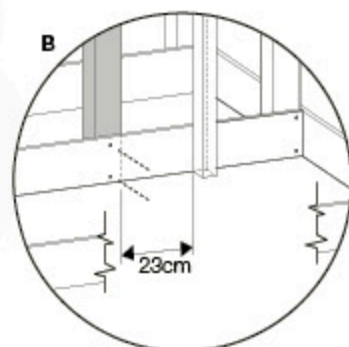

8b

6x
002_220